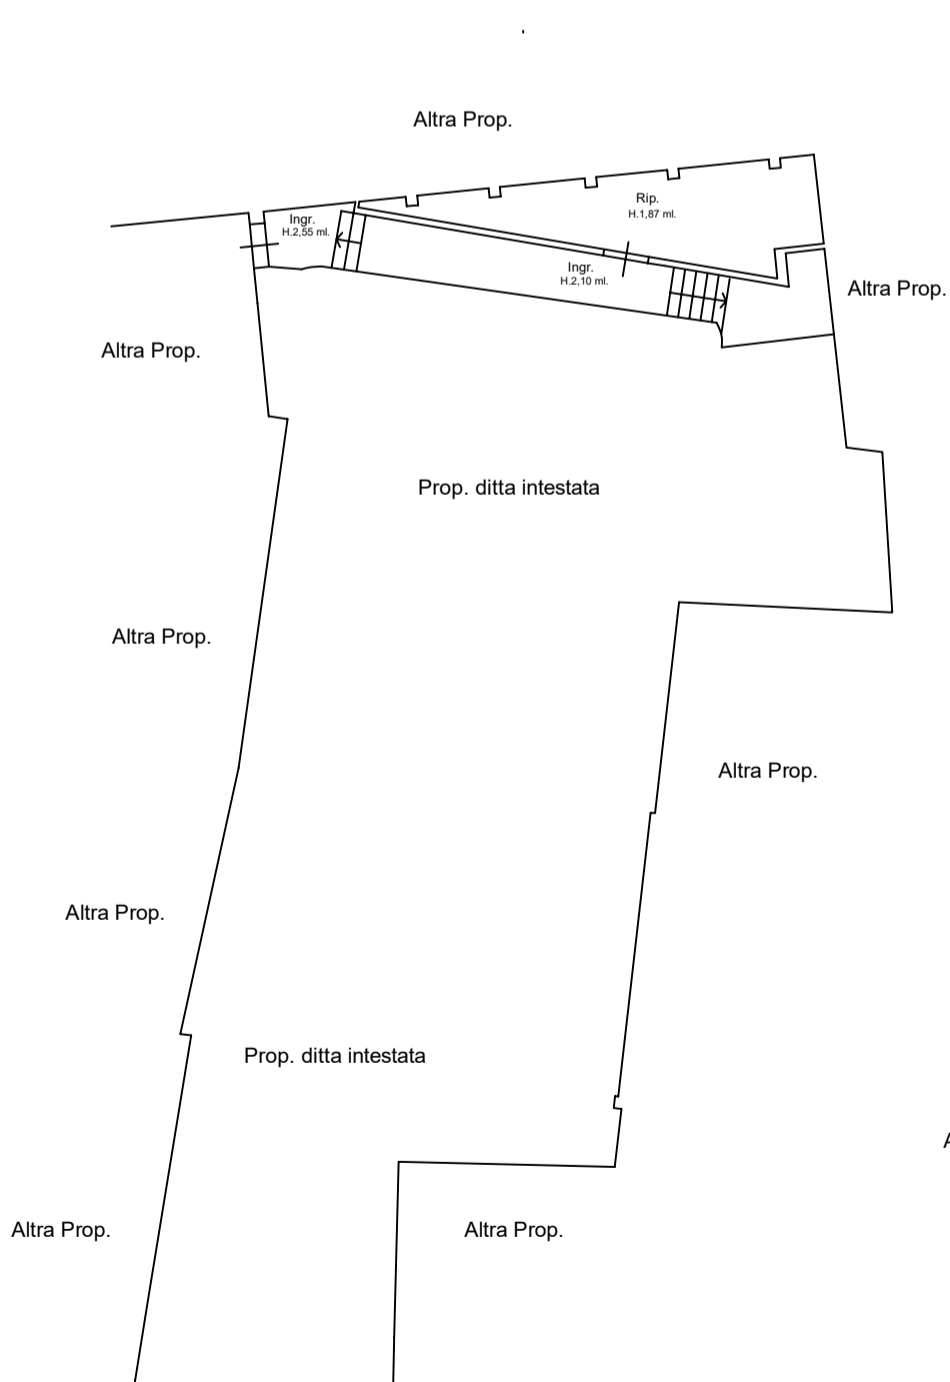

## ALLEGATO 1 - DOCUMENTAZIONE FOTOGRAFICA E PLANIMETRIE

EX CINEMA RISORTI scala 1:200

PIANO PRIMO

PIANO SECONDO

PIANO SEMINTERRATO

PIANO TERRENO

Via Baccio Sinibaldi