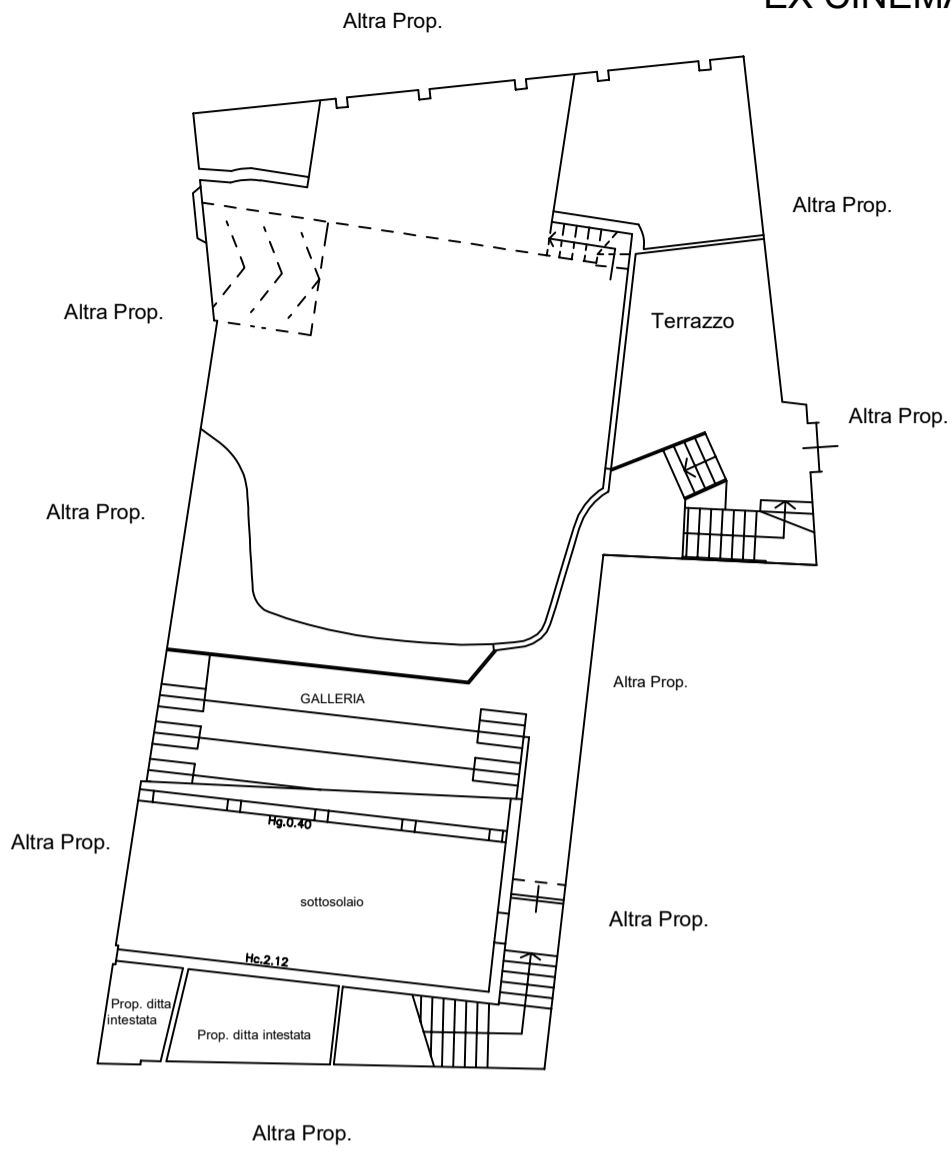

# RISORTI SPAZIO CULTURALE

## ALLEGATO 1 - DOCUMENTAZIONE FOTOGRAFICA E PLANIMETRIE

EX CINEMA RISORTI scala 1:200

PIANO PRIMO

PIANO SECONDO

PIANO SEMINTERRATO

PIANO TERRENO

Via Baccio Sinibaldi